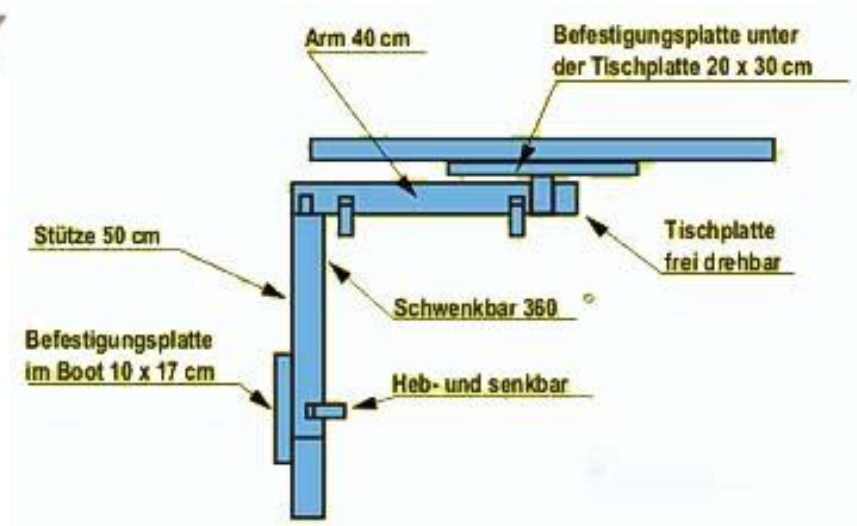

**Kunststoffbeschichtete Platte 85cmx50cm  
in Teakimitation. Sehr strapazierfähige  
Oberfläche, schnitt- und wärmeunempfindlich  
in Arbeitsplattenqualität  
Komplett mit Untergestell**

d-marina-team GmbH