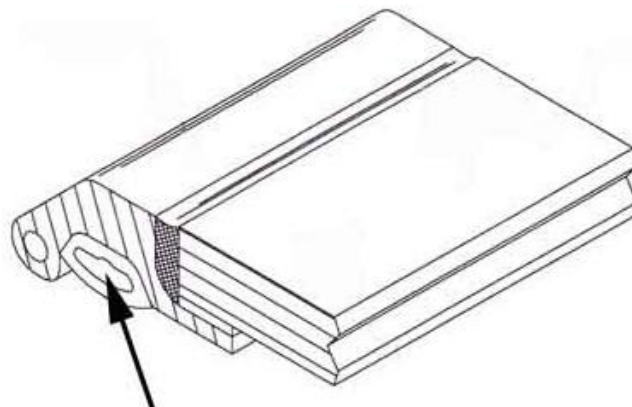

Lewmar

Typ: Trimline Produktionszeitraum 1988 - 1999

Typ: Coastline Produktionszeitraum 1991- 1999

Formdichtung

d marina-team GmbH
Am Voßberg 21
23758 Oldenburg i.H.
Tel.:04361 507800
Fax: 04361 5078018
info@marina-team.de
www.marina-team.de

	Bestellnr.	Außenmaße über alles	Typ
Formdichtung	Nr.17607	577 x 577 mm	60

Lewmar
Typ: Trimline Produktionszeitraum 1988 - 1999
Typ: Coastline Produktionszeitraum 1991- 1999
Formdichtung

d-marina-team GmbH
Am Voßberg 21
23758 Oldenburg i.H.
Tel.:04361 507800
Fax: 04361 5078018
info@marina-team.de
www.marina-team.de