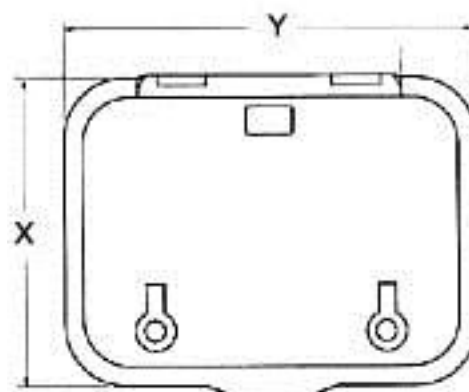

Lewmar

Typ: Trimline Produktionszeitraum 1988 - 1999

Typ: Coastline Produktionszeitraum 1991- 1999

Formdichtung

d marina-team GmbH
Am Voßberg 21
23758 Oldenburg i.H.
Tel.:04361 507800
Fax: 04361 5078018
info@marina-team.de
www.marina-team.de

	Bestellnr.	Außenmaße über alles	Typ
Formdichtung	Nr.17607	577 x 577 mm	60

Lewmar
Typ: Trimline Produktionszeitraum 1988 - 1999
Typ: Coastline Produktionszeitraum 1991- 1999
Formdichtung

d-marina-team GmbH
Am Voßberg 21
23758 Oldenburg i.H.
Tel.:04361 507800
Fax: 04361 5078018
info@marina-team.de
www.marina-team.de