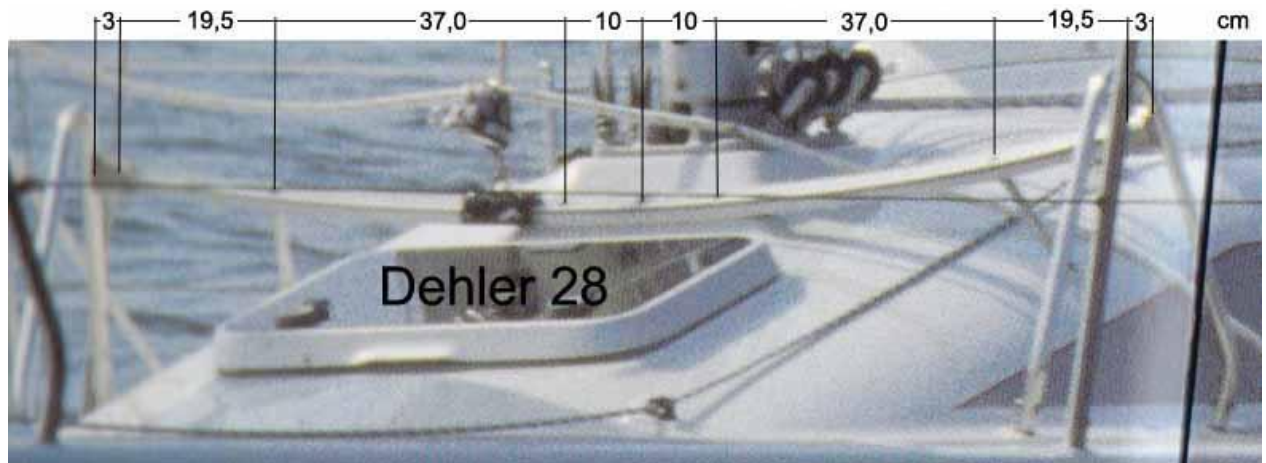

**Technische Information (Irrtum vorbehalten und Haftung ausgeschlossen)**

Wendefockschiene Dehler 28 bis Baunummer

marina-team GmbH  
Am Voßberg 21  
23758 Oldenburg i.H.  
Tel.: 04361 507800  
Fax: 04361 5078018  
[info@marina-team.de](mailto:info@marina-team.de)  
[www.marina-team.de](http://www.marina-team.de)

**Nr.17459**

oder

**Nr.19663** für 28cr und 28s ab Baunummer....