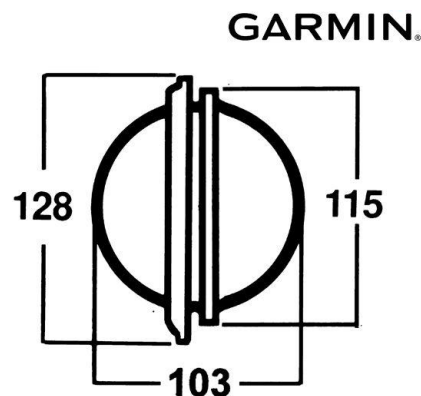

Technische Information (Irrtum vorbehalten und Haftung ausgeschlossen)

Nr. 16122 für Schottmontage

marina-team GmbH
Am Voßberg 21
23758 Oldenburg i.H.
Tel.: 04361 507800
Fax: 04361 5078018
info@marina-team.de
www.marina-team.de

Garmin (Silva)

Der Kompass speziell für Segelboote entwickelt,
Scheinbarer Durchmesser der Kompass-Rose=100mm
mit 3 gelben, kardanischen Steuerstrichen und gedämpfter Kompassrose für
einfaches und sicheres Ablesen
maximaler Krängungswinkel 30°
vertikaler oder geneigter Einbau möglich
schwarze Kapselrückwand
Beleuchtung als Extra lieferbar

Nr. 16122 Kompass **Garmin (SILVA)** ohne Beleuchtung