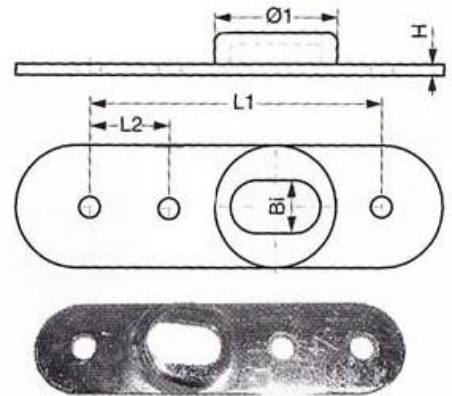

Nr. 13304

Ø1 = 39,2mm

L1 = 91mm

L2 = 20mm

Bi = 15mm

d-marina-team GmbH

| L1 mm | L2 mm | Bi mm | H mm | Ø1 mm | Drahtseil wire rope |
|----------|----------|----------|---------|----------|------------------------|
| 60,0 | 17,0 | 8,5 | 2,5 | 20,5 | 4 mm Nr.11628 |
| 60,0 | 17,0 | 10,0 | 2,5 | 20,5 | 5 mm Nr.11321 |
| 80,0 | 22,0 | 13,5 | 3,0 | 30,6 | 6 mm Nr.15008 |
| 91,0 | 20,0 | 15,0 | 4,0 | 39,2 | 7 mm Nr.13304 |
| 91,0 | 20,0 | 17,0 | 4,0 | 39,2 | 8 mm Nr.15639 |
| 121,5 | 20,5 | 17,0 | 4,0 | | 8 mm |

Beispielbilder

evtl. zusätzlich Bestellen

Nr.16579 Linsensenkopfschrauben M 8 x 20 für Nr.13304

[Nr.10536 Schraubensicherung](#)