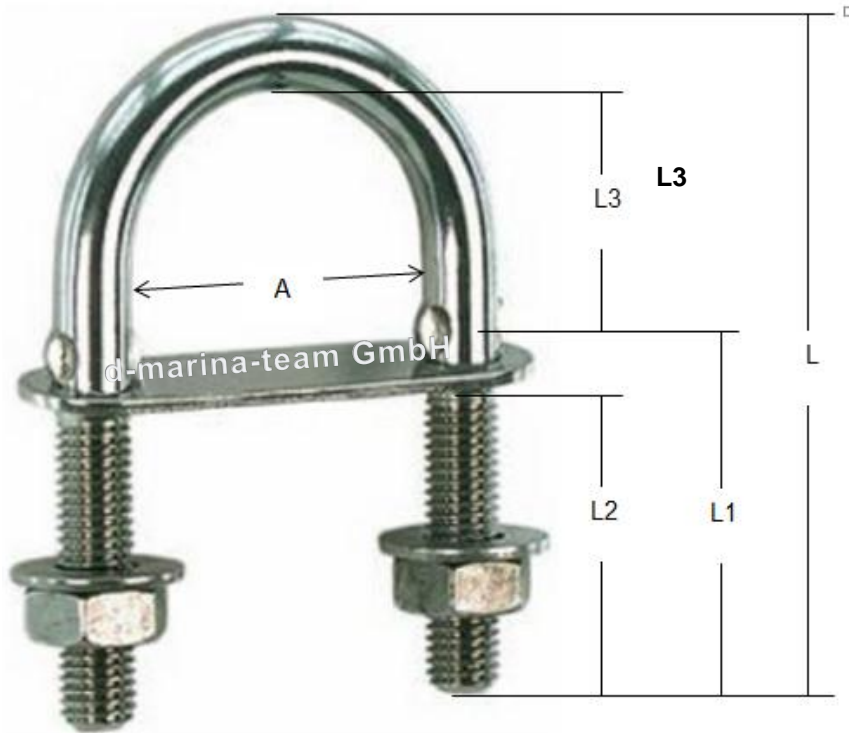

	A	L1	L2	L3	Gewinde	L
Pütting an Deck Nr. 12587 abgewinkelt						
Nr.12587	30	63	50	25	M8	100
Bohrungen: 38mm						