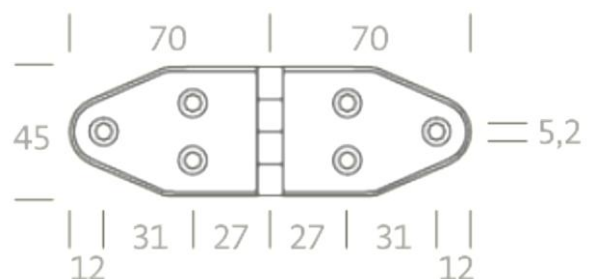

Nr.12208

Alu 40 x 76mm
Bohrungen b=20 x 40mm

Nr. 12184

Edelstahl 30 x 80mm

Nr.16108

Edelstahl 45 x 140mm

Technische Information (Irrtum vorbehalten und Haftung ausgeschlossen)

d-marina-team GmbH
Am Voßberg 21
23758 Oldenburg i.H.
Tel.: 04361 507800
Fax: 04361 5078018
info@marina-team.de
www.marina-team.de

Nr.12352

Alu 40 x 140mm
Bohrungen b=20mm x 39mm
Bohrungen 109mm