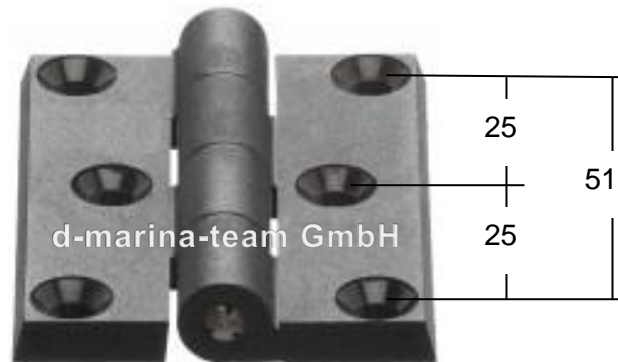

Nr.12300

Kunststoff 40 x 76mm
Bohrungen b=19mm x 44mm

Nr.12303

Kunststoff 40 x 110mm
Bohrungen b=19mm x 44mm

Nr.13032

Kunststoff 40 x 140mm
Bohrungen b=19mm x 44mm
Bohrungen 110mm

Nr.10653

Kunststoff 50 x 65mm
Bohrungen b1=36mm
b2=28mm

Nr.12208

Alu 40 x 76mm
Bohrungen b=20 x 40mm

Nr. 12184

Edelstahl 30 x 80mm

Nr.16108

Edelstahl 45 x 140mm

Technische Information (Irrtum vorbehalten und Haftung ausgeschlossen)

d-marina-team GmbH
Am Voßberg 21
23758 Oldenburg i.H.
Tel.: 04361 507800
Fax: 04361 5078018
info@marina-team.de
www.marina-team.de

Nr.12352

Alu 40 x 140mm
Bohrungen b=20mm x 39mm
Bohrungen 109mm