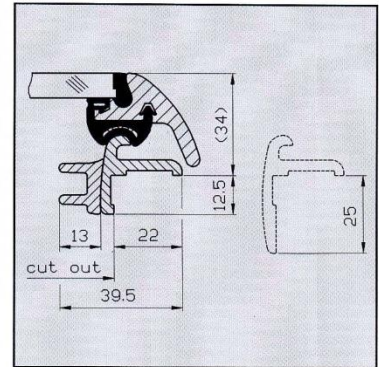

Offshore Hatches

Cutout Size (mm) Overall Size (mm)

500x370 - R36 555x425 - R68

Acrylic Thickness mm	Plastic Frame Part No.	Flyscreen Kit Part No.
8	gegen Aufpreis	gegen Aufpreis