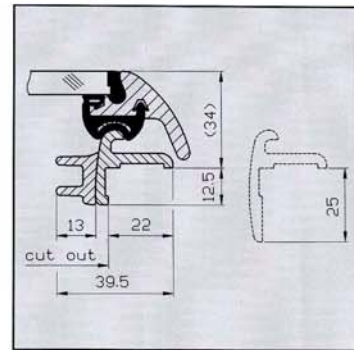

Offshore Hatches

Cutout Size (mm) Overall Size (mm)

500x500-R36 555x555-R38

Acrylic Thickness mm	Plastic Frame Part No.	Flyscreen Kit Part No.
8	gegen Aufpreis	gegen Aufpreis