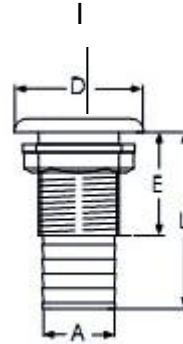

Technische Information (Irrtum vorbehalten und Haftung ausgeschlossen)

Borddurchlaß für Schlauchanschluß in Kunststoff weiß

marina-team GmbH
Am Voßberg 21
23758 Oldenburg i.H.
Tel.: 04361 507800
Fax: 04361 5078018
info@marina-team.de
www.marina-team.de

Beispielbild

für Schlauch Di=	Gewinde	A	D	L	E	Innendurch- messer	
19mm	3/4"	19mm	--	--	--	17mm	Nr.12046
25mm	1 1/4" (34mm)	24,3mm	61mm	94mm	52mm	23mm	Nr.11163