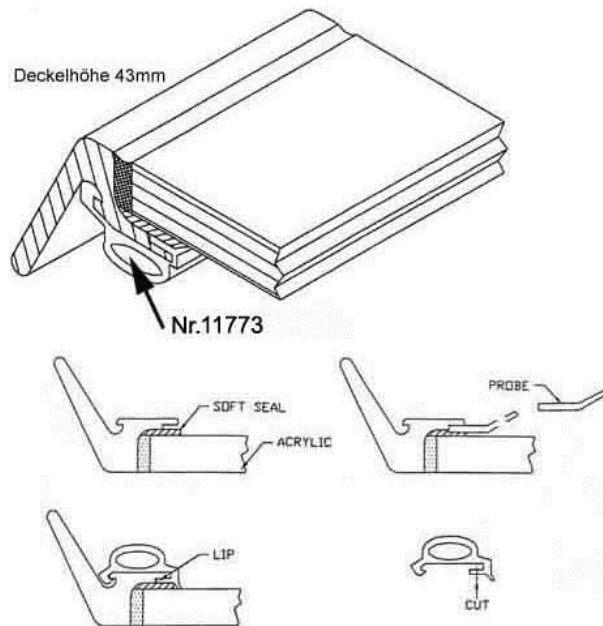

**Lewmar Typ: Ocean Produktionszeitraum 1991  
Formdichtung**

marina-team GmbH  
Am Voßberg 21  
23758 Oldenburg i.H.  
Tel.: 04361 507800  
Fax: 04361 5078018  
[info@marina-team.de](mailto:info@marina-team.de)  
[www.marina-team.de](http://www.marina-team.de)

Bestellnr.	Außenmaße über alles	Typ
Nr.20113	263 x 411 mm	20
Nr.20115	391 x 521 mm	30
Nr.11773	444 x 574 mm	50
Nr.17596	574 x 574 mm	60
Nr.20313	694 x 694 mm	70