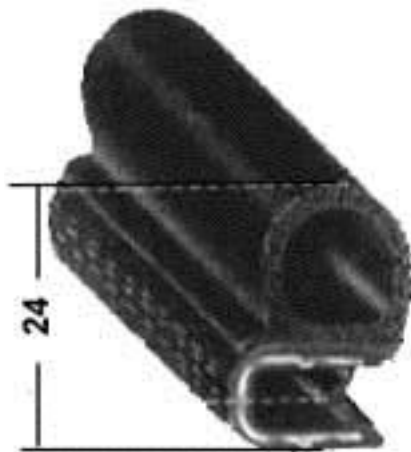

Technische Information (Irrtum vorbehalten und Haftung ausgeschlossen)

Anleitung Kantenschutz mit Dichtung Nr.11224

marina-team GmbH
Am Voßberg 21
23758 Oldenburg i.H.
Tel.: 04361 507800
Fax: 04361 5078018
info@marina-team.de
www.marina-team.de

Kantenschutz mit Dichtung Nr.11224

Auffüllen mit Dichtungsamasse schwarz [Nr.11231](#)

[Kleber für Kantenschutz Nr.20938](#)