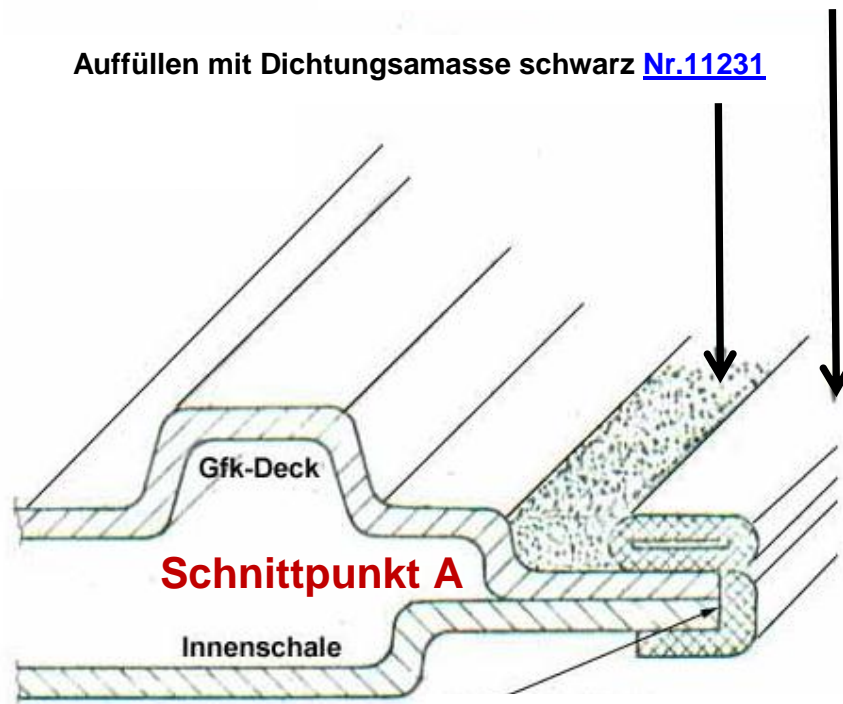

Technische Information (Irrtum vorbehalten und Haftung ausgeschlossen)

Anleitung Kantenschutz mit Dichtung Nr.11224

marina-team GmbH
Am Voßberg 21
23758 Oldenburg i.H.
Tel.: 04361 507800
Fax: 04361 5078018
info@marina-team.de
www.marina-team.de

Kantenschutz mit Dichtung Nr.11224

Auffüllen mit Dichtungsamasse schwarz [Nr.11231](#)

[Kleber für Kantenschutz Nr.20938](#)