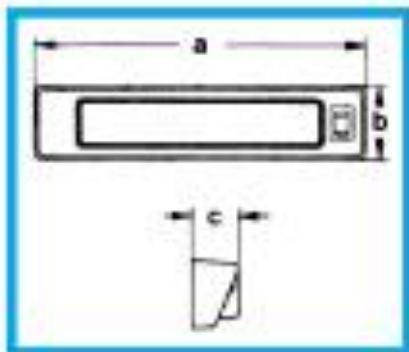

Aufbau-Innenleuchte, besonders für schmale
Aufbauflächen geeignet. Wand- oder
Deckenmontage. Leuchte inkl. Schalter.

Materialbeschreibung: Gehäuse Kunststoff
Glühlampe: 2 Soffitten – nur für 12 V geeignet
(gehören nicht zum Lieferumfang)

Installation: 2 Flachsteckanschlüsse 6,3 mm
maximale Leistung: 2 x 5 W / 12 V

a = 216 mm

b = 44 mm

c = 32 mm