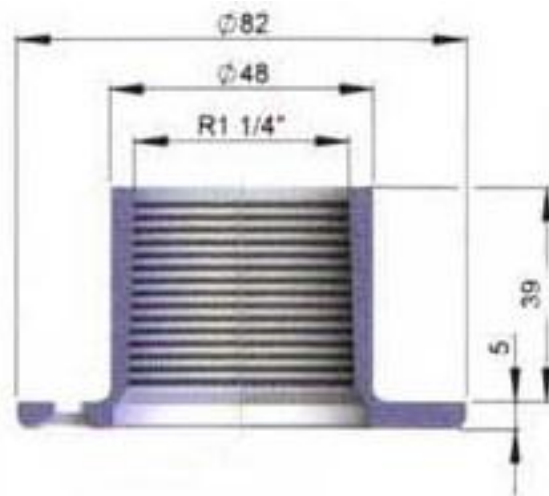

Nr.10826 Einfüllstutzen komplett für Wasser

d-marina-team