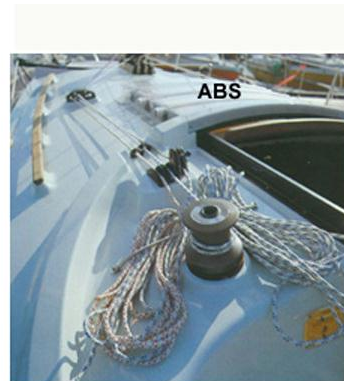

Technische Information (Irrtum vorbehalten und Haftung ausgeschlossen)

**Nr. 10331 Ersatzglas starre Scheibe ohne Bohrungen
Ausführung zur Gfk-Garage mit Ausschnitt**

marina-team GmbH
Am Voßberg 21
23758 Oldenburg i.H.
Tel.: 04361 507800
Fax: 04361 5078018
info@marina-team.de
www.marina-team.de

Serienausstattung Dehler Yachten

Nr. 10331
Typ-Dehler

Glasteil mit Duboscheibe und Schraube

[Die Bohrungen mit einem Holzbohrer nach dem Muster erstellen.](#)

[Nr.10332 Rossetten M8](#)

[Nr.12569 Hohlstifte](#)