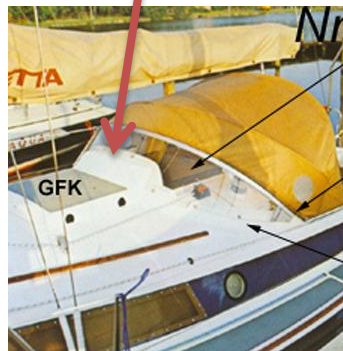

Technische Information (Irrtum vorbehalten und Haftung ausgeschlossen)

**Nr. 10331 Ersatzglas starre Scheibe ohne Bohrungen
Ausführung zur Gfk-Garage mit Ausschnitt**

marina-team GmbH
Am Voßberg 21
23758 Oldenburg i.H.
Tel.: 04361 507800
Fax: 04361 5078018
info@marina-team.de
www.marina-team.de

Serienausstattung Dehler Yachten

Nr. 10331
Typ-Dehler

Glasteil mit Duboscheibe und Schraube

[Die Bohrungen mit einem Holzbohrer nach dem Muster erstellen.](#)

[Nr.10332 Rossetten M8](#)

[Nr.12569 Hohlstifte](#)