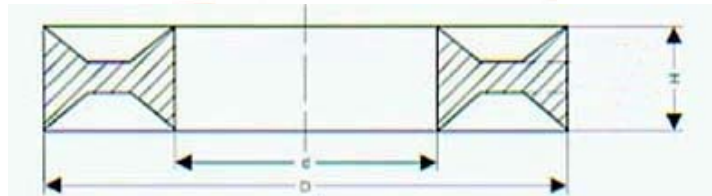

Kunststoffscheiben

Nennmaß	Best.-Nr.	D mm	d mm	H mm
M 4	17065	9,50	4,10	2,60
M 5	19543	10,80	5,10	3,00
M 6	11630	13,00	6,20	3,60
M 8	13263	16,40	8,10	4,10
M 10	11445	19,80	10,20	4,60
M 12	10300	23,80	12,20	5,10
M 16	11446	29,50	16,20	6,00
M 18	15009	35,00	18,10	6,40
M 20	10674	35,80	20,30	7,00
M 22	11323	41,70	22,50	7,60
M 27	11629	47,20	27,20	8,60
M 30	12092	53,30	30,30	8,70
M 36	17066	63,40	36,10	10,10
M 42	11407	73,90	42,10	12,90