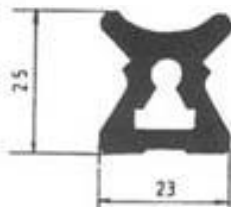

Nr.11562

Nr.20360 Ersatzschäkel für Nr.11562

Nr.15567 Anschlagpuffer für Nr.11562

Schiene alte Ausführung
nicht mehr lieferbar

Nr.12273 Traveller-Stopper

Nr.10881 Schiene
bitte die Länge angeben

Nr.11563 Endstück
bis Baujahr:2000
(Schiene 22mm x 23mm)