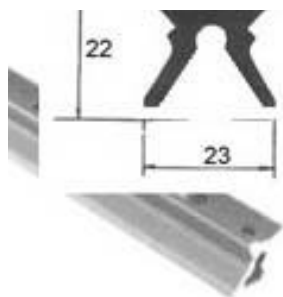

Nr.11562

Nr.20360 Ersatzschäkel für Nr.11562

Nr.15567 Anschlagpuffer für Nr.11562

Schiene alte Ausführung
nicht mehr lieferbar

Nr.12273 Traveller-Stopper

Nr.10881 Schiene
bitte die Länge angeben

Nr.11563 Endstück
bis Baujahr:2000
(Schiene 22mm x 23mm)

Nr.10879 Set zum Nachrüsten für Schlitten Nr.12592

Nr.10879

Beispiel 2:1

Beispiel 2:1